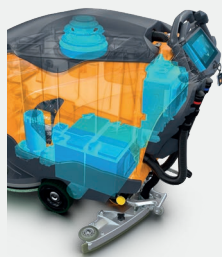

Immer einsatzbereit Vernetzung und Fernwartung

TASKI ULTIMAXX kümmert sich nicht nur um die Reinigung, sondern auch um sich selbst. Ein revolutionäres, vorausschauendes Komponentenmanagement zeigt den Wartungsbedarf an, bevor es zu einer Störung des Betriebs kommt. ULTIMAXX Maschinen speichern und kommunizieren eine Reihe von Daten, die für die Betriebsoptimierung und Fernwartung unerlässlich sind.