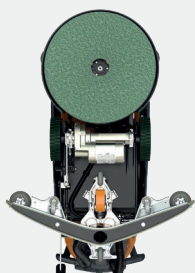

Extrem leise im Betrieb
- 

TWISTERFunktion, chemiefreie Reinigung

Unvergleichliche Effizienz für höchste Produktivität Verbesserte Batterieautonomie

Nicht alle Verschmutzungen benötigen die maximale Reinigungsleistung. Oft reicht auch weniger. Mit IntelliScrub kann der Bürstendruck variabel eingestellt werden. Weniger Druck bedeutet weniger Energieaufwand, bedeutet bis zu 30% mehr Laufzeit. Und dennoch wird ein Sauberkeitsgrad erreicht, der über dem Marktdurchschnitt liegt.