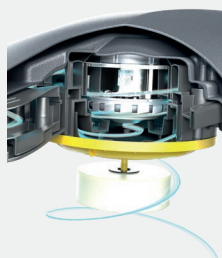

Mit Schweizer Technologie für noch bessere Leistung Leiser Betrieb und saubere Abluft

Die TASKI ULTIMAXX Reihe ist serienmäßig mit der patentierten TASKI Flüstertechnologie ausgestattet. Die einzigartige Luftstromführung garantiert optimale Absaugung bei nachhaltiger Geräuschreduktion auf bis zu 60dB(A). Der optionale HEPA 13-Filter entfernt zuverlässig Staub und Mikroorganismen aus der Abluft und schützt die Raumluft im Reinigungsbereich.