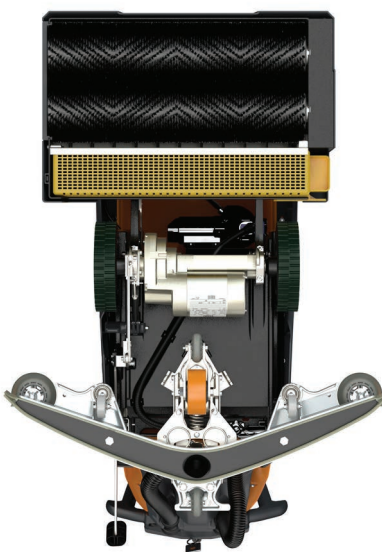

## ULTIMAXX IntelliScrub

Orbital Maschine

Das multifunktionale Orbitaldeck kombiniert hohen Anpressdruck, einen rechteckigen Formfaktor und die überlegene Mechanik von 2000 Mikrorotationen pro Minute. Das Orbitaldeck mit einer Arbeitsbreite von 50cm ist ideal zum Reinigen von Stellen, die mit klassischen Scheiben nicht erreicht werden können, wie Ecken, Kanten und anderen, schwer zugänglichen Bereichen. Durch den Einsatz von Twister Pads ist das Orbitaldeck ganz klar auf die Themen Tiefenreinigung und Bodensanierung ausgerichtet, also in erster Linie für stark verschmutzte Bereiche und zum Abziehen und Entfernen von Bodenbelägen.

## ULTIMAXX IntelliScrub

Doppelte Walzenbürste

Das neue, ultra-robuste Doppelwalzen-Bürstendeck, erhältlich in 55 cm Arbeitsbreite, kehrt und reinigt in einem Arbeitsgang. Der integrierte Kehrgutbehälter sammelt lose Verunreinigungen und kann innerhalb von Sekunden geleert werden. Dank der Geometrie der Walzbürste kann tief in die Struktur eines Bodens hinein gereinigt werden. Dadurch setzt dieses Deck den Standard bei Reinigungen in schwierigen Umgebungen bzw. stark strukturierten Bodenoberflächen wie Feinsteinzeugfliesen, Waschbeton, etc.