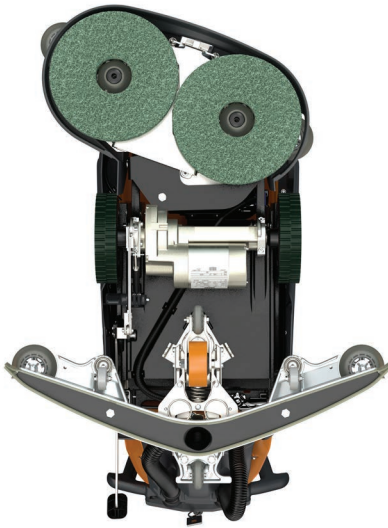

ULTIMAXX IntelliScrub

Ein- und Zweischeiben-Maschinen

Die klassischen Tellerbürsten-Decks in Einscheiben- und Doppelscheibenausführung bieten die größte Vielfalt an Reinigungsmöglichkeiten unter allen Bürstendecks. Wählen Sie aus einer breiten Palette aus Bürsten und Reinigungspads die für Sie optimale Kombination - von Standardbürsten bis zu Waschbetonbürsten, von täglichen Reinigungspads bis hin zu Mikrofaser- und Bodensanierungspads bieten die Scheibendecks alles, was Ihr Reinigungsalltag erfordert. Das neue Einscheiben-Deck besitzt ein direktes Getriebe, was die Haltbarkeit des Aggregats spürbar verlängert. Dank optimaler Wasser- und Druckverteilung liefert das Einscheibendeck hervorragende Reinigungsergebnisse, bei gleichzeitig längster Batterielaufzeit. Dank des patentierten Offset-Designs kann das Zweischeiben-Deck in Wandnähe reinigen, wodurch die Notwendigkeit von manueller Randreinigung reduziert wird. Die gegenläufig rotierenden Scheiben sorgen für mehr Laufruhe und loser Schmutz wird besser eingesammelt als beim Einscheiben-Deck.

ULTIMAXX Ein- und Doppelscheibendecks sind ideal für die tägliche Reinigung von glatten und leicht strukturierten Hartböden mit wenig loser Verschmutzung. Bei stark strukturierten Böden, hohem Schmutzaufkommen und/oder Tiefenreinigungsaufgaben sind andere Bürstentechnologien vorteilhafter.

ULTIMAXX IntelliScrub

Orbital Maschine